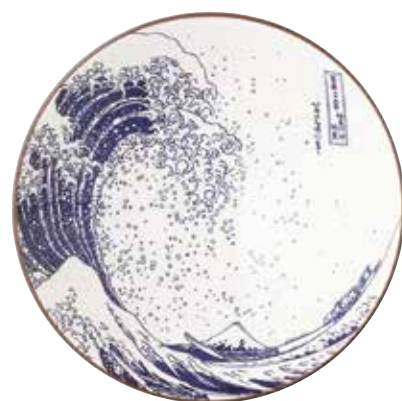

尺盛鉢 / ビュッフェ

尺盛鉢 黒織部
赤志野
赤柚子
鮎斑点

北斎の代表する浮世絵の一つ —— 神奈川沖浪裏 ——
名画を活かした粋なシリーズ

488-Q009
浅型尺二皿
φ38.5×4.6cm
15,000円

488-Q008
浅型尺一皿
φ35.5×4.6cm
10,000円

488-E057
8.0めん鉢
φ24.5×7.5cm
1,580円

488-0065
尺盛鉢
φ29.7×10cm
8,000円

逸 口 口

和のいっぴん

Single items

白黒、織部、染付、色絵...
様々なうつわの競演が
和の食卓の魅力のひとつ。
多彩な釉薬や技法、
洋と似合わせた形を展開した
いっぴんをご紹介します。