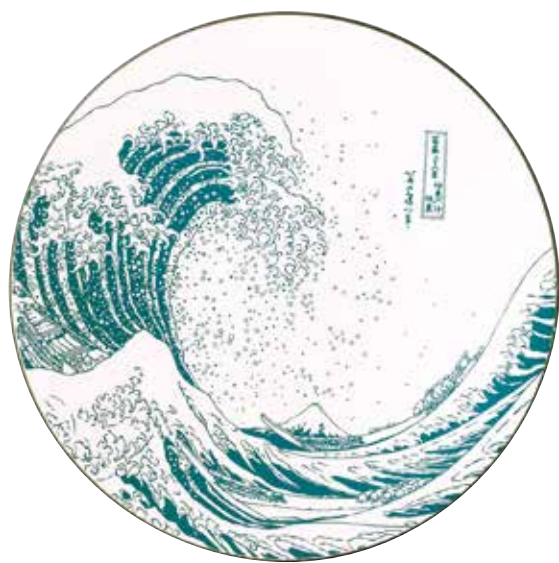

尺盛鉢 / ビュッフェ

尺盛鉢 黒織部
赤志野
赤柚子
鮎斑点

北斎の代表する浮世絵の一つ —— 神奈川沖浪裏 ——
名画を活かした粋なシリーズ

488-Q009
浅型尺二皿
φ38.5×4.6cm
15,000円

488-Q008
浅型尺一皿
φ35.5×4.6cm
10,000円

488-E057
8.0めん鉢
φ24.5×7.5cm
1,580円

488-0065
尺盛鉢
φ29.7×10cm
8,000円

逸 口 口

和のいっぴん

Single items

白黒、織部、染付、色絵...
様々なうつわの競演が
和の食卓の魅力のひとつ。
多彩な釉薬や技法、
洋と似合わせた形を展開した
いっぴんをご紹介します。