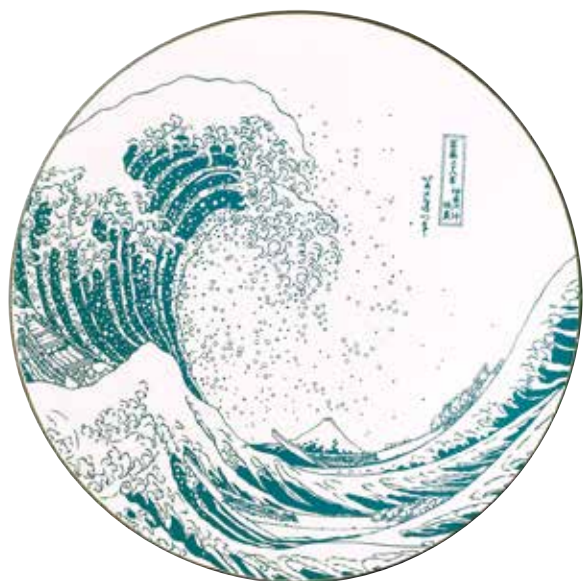

浅形尺一皿 φ35.5×4.6cm

184-Q009 白 5,800円
185-Q009 黒 5,800円

184-Q008 白 4,800円
185-Q008 黒 4,800円

深形尺二皿 φ39×5cm

深形尺一皿 φ34.3×5cm

184-0067 白 5,800円
185-0067 黒 5,800円

184-0069 白 4,800円
185-0069 黒 4,800円

めん鉢・麺皿

尺盛鉢 / ビュッフェ

尺盛鉢 黒織部
赤志野
赤柚子
鮎斑点

北斎の代表する浮世絵の一つ —— 神奈川沖浪裏 ——
名画を活かした粋なシリーズ

488-Q009
浅型尺二皿
φ38.5×4.6cm
15,000円

488-Q008
浅型尺一皿
φ35.5×4.6cm
10,000円

488-E057
8.0めん鉢
φ24.5×7.5cm
1,580円

488-0065
尺盛鉢
φ29.7×10cm
8,000円